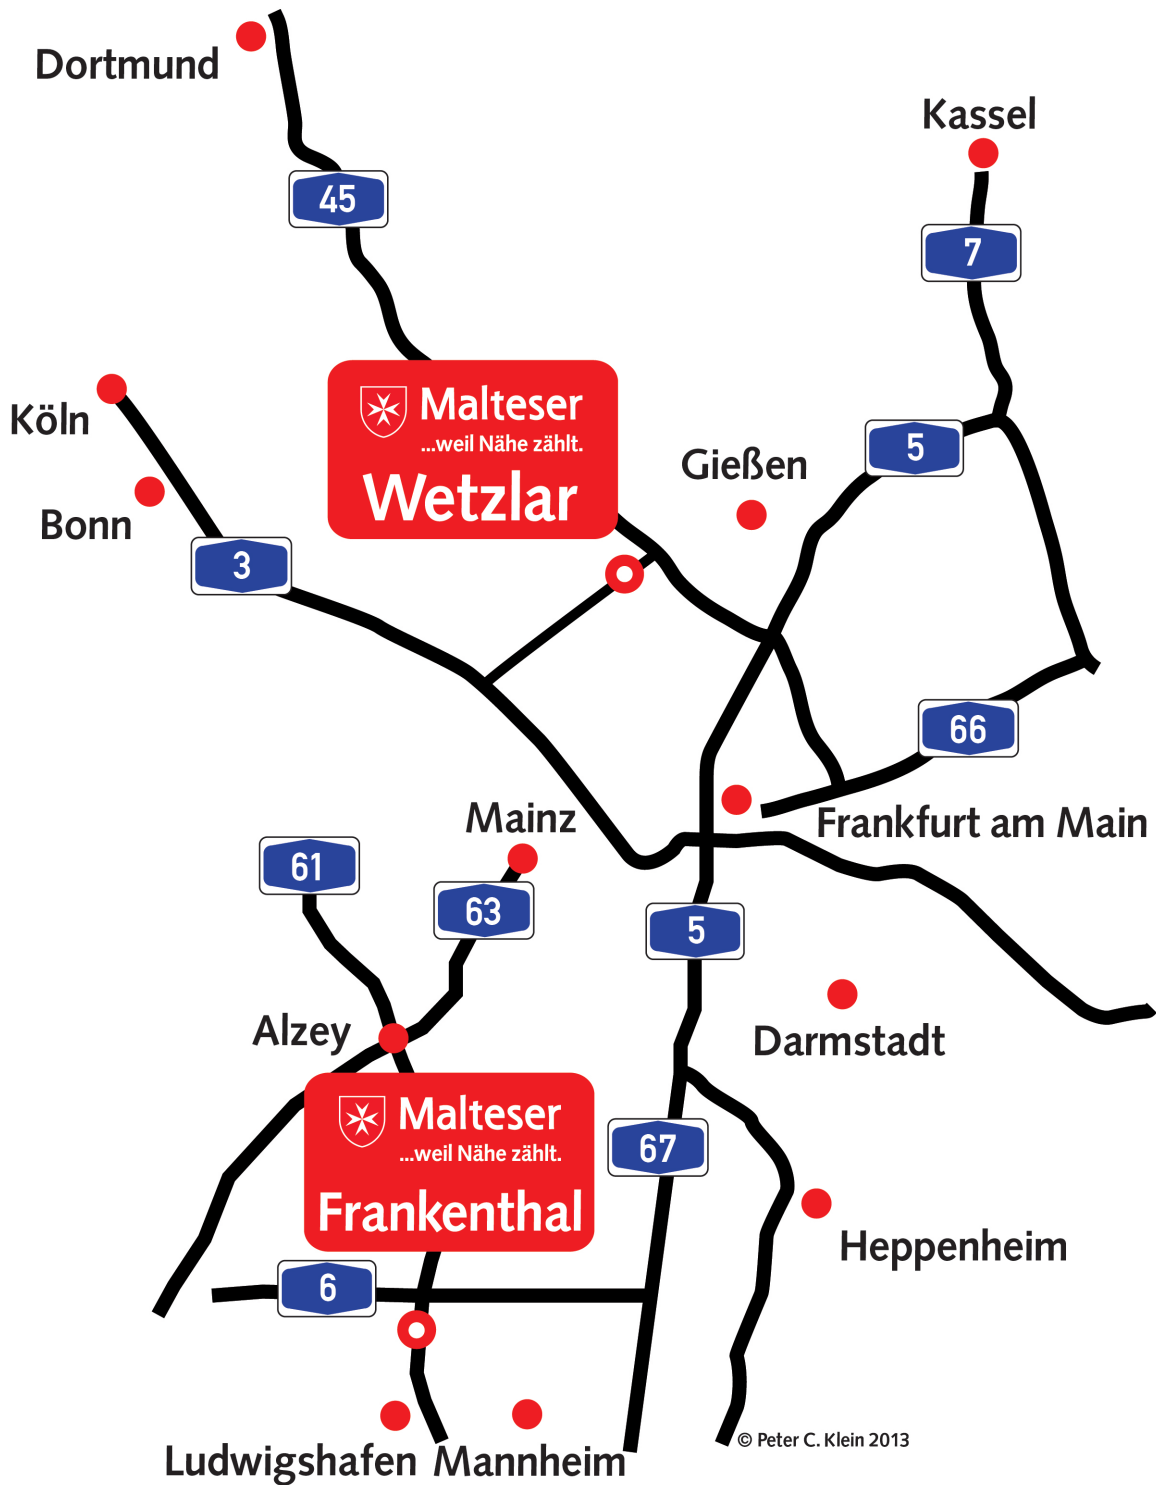

»Ihr Weg zu uns«

Malteser Hilfsdienst gemeinnützige GmbH
Bildungszentrum Hessen/Rheinland-Pfalz/Saarland
Standort Wetzlar: Ludwig-Erk-Platz 5, 35578 Wetzlar
Standort Frankenthal: Mörscher Straße 95. 67227 Frankenthal

Malteser
...weil Nähe zählt.